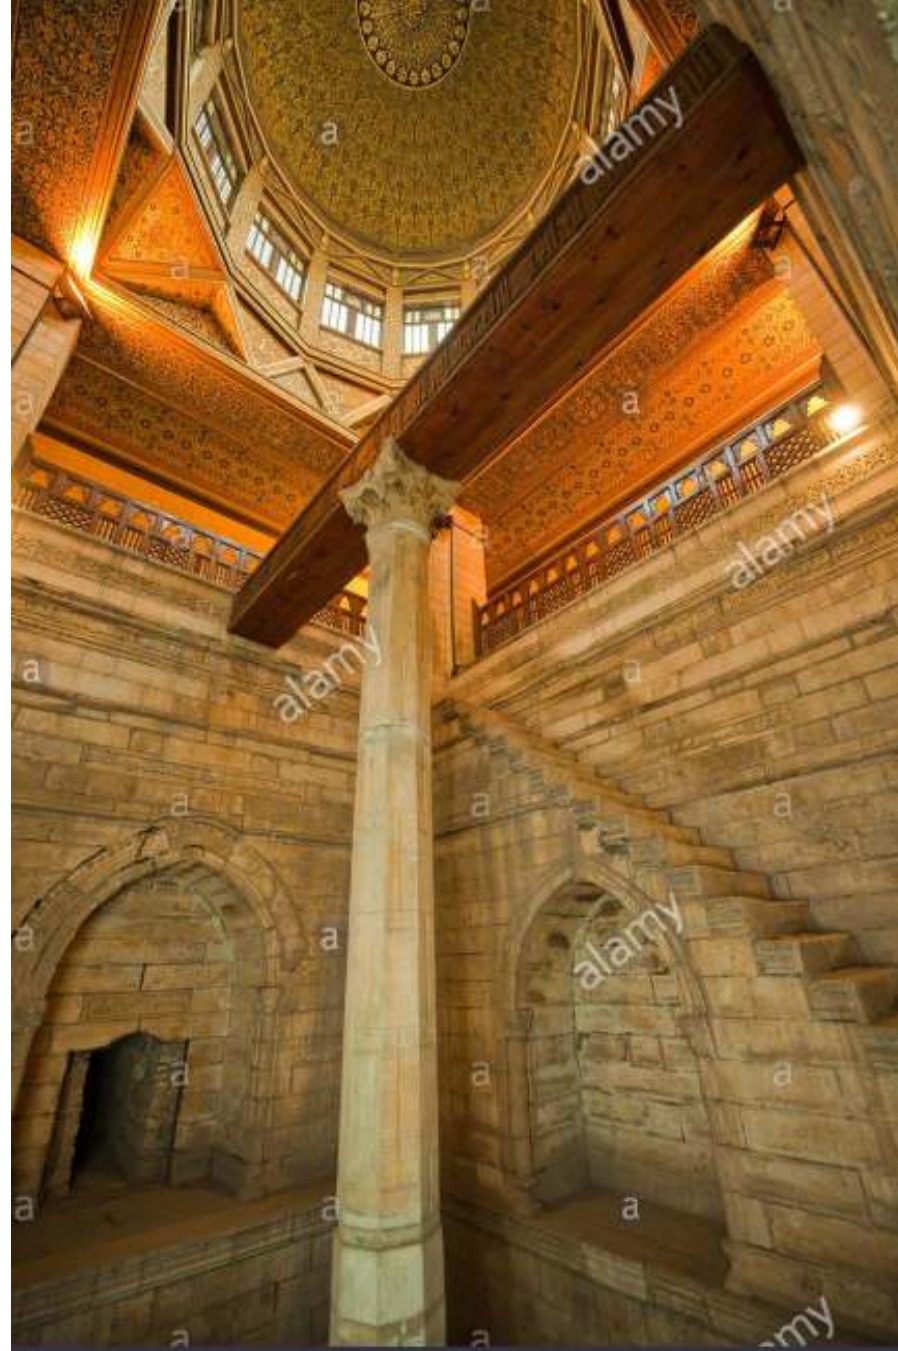

مقياس النيل بالروضة

(247هـ / 861م)

الرسم المعماري

أ.د. أسامة أحمد مختار حسن

أستاذ ورئيس قسم الآثار الإسلامية

كلية الآثار – جامعة سوهاج

Usama_mokhtar@arch.sohag.edu.eg

www.waterhistory.org

VIEW OF THE TILGHETEN

gettyimages® | 25 YEARS
DEA / G. DAGLI ORTI

1162754100

HAMADA EL TA'YER

خَالصُ أَمْنِيَاتِي بِالنَّجَاحِ